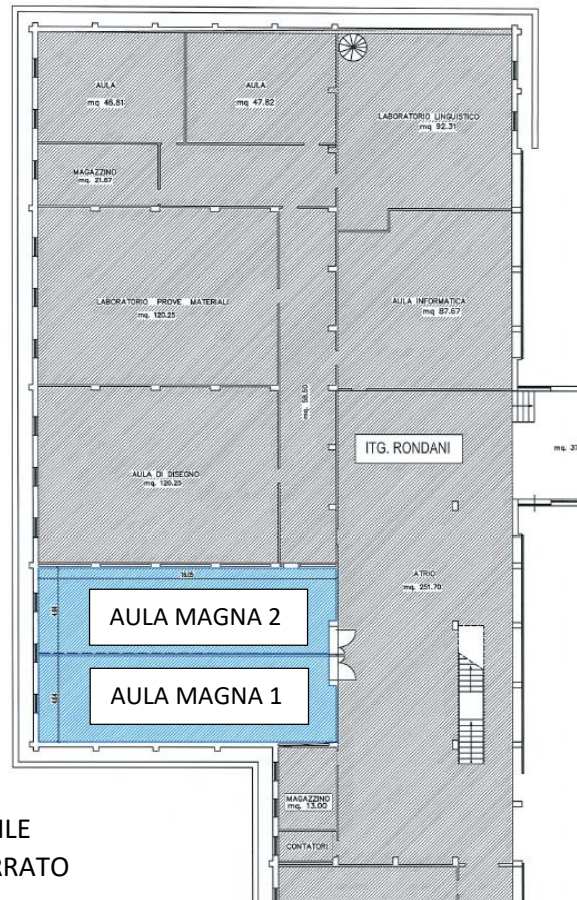

Distaccamento Rondani Terzo Piano

INGRESSO
PRINCIPALE
VIALE MARIA
LUGIA
PIANO TERRA

4N 4P 2O 1P
2P 3O

Distaccamento Rondani Piano Terra

 ITG. RONDANI - anno scolastico 2020/21

 SUCCURSALE LICEO "MARCONI" - anno scolastico 2020/21

n. 2 AULE per attività didattica normale

INGRESSO CORTILE
PARCHEGGIO INTERRATO

5I (AULA MAGNA 2)

INGRESSO PRINCIPALE VIALE
MARIA LUIGIA
2I (AULA MAGNA1)
PROCEDERE PER SCALA INTERNA A
SINISTRA