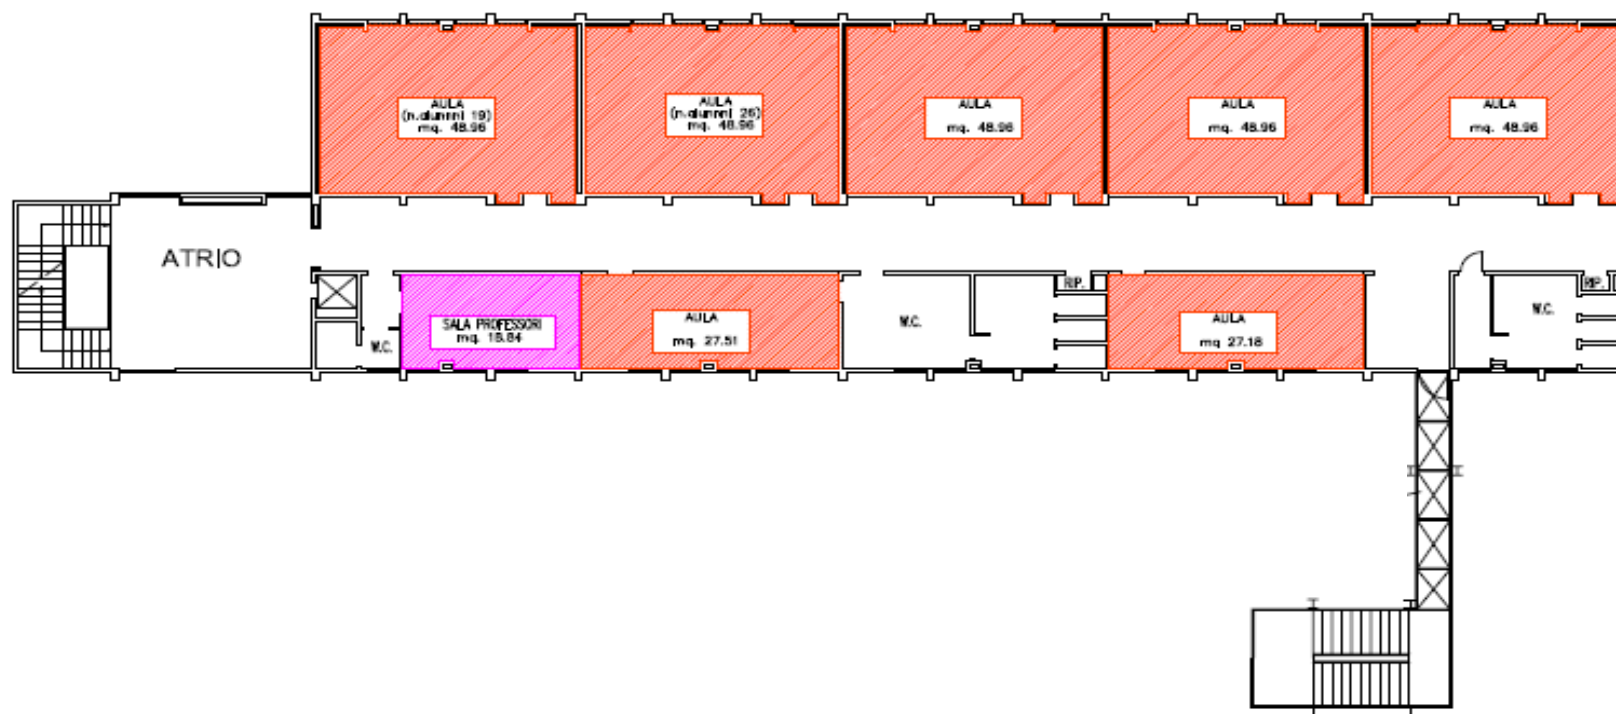

Distaccamento Rondani Terzo Piano

INGRESSO
PRINCIPALE
VIALE MARIA
LUGIA
PIANO TERRA

4N 4P 2O 1P
2P 3O

Distaccamento Rondani Piano Terra

 ITG. RONDANI - anno scolastico 2020/21

 SUCCURSALE LICEO "MARCONI" - anno scolastico 2020/21

n. 2 AULE per attività didattica normale

INGRESSO CORTILE
PARCHEGGIO INTERRATO

5I (AULA MAGNA 2)

INGRESSO PRINCIPALE VIALE
MARIA LUIGIA
2I (AULA MAGNA1)
PROCEDERE PER SCALA INTERNA A
SINISTRA